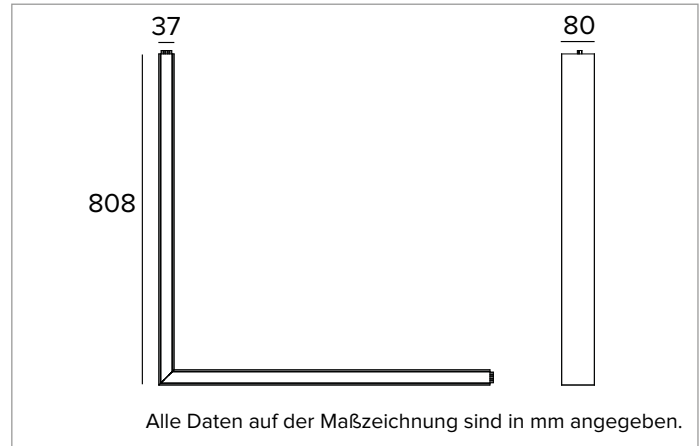

T002BV930ELPW | LOGICO EASY System 37 - OPAL
LED-Leuchte für Decken- oder Pendelsystemmontage. L-Modul

	3000K	H(m)	D1(m)	D2(m)	Emax(lx)
	Ra90	113°	113°		
Fixture Power	28W	1	3.00	3.01	299
Source Flux	1878lm	2	6.00	6.03	75
Fixture Flux	1878lm	3	9.00	9.04	33
Efficacy	67lm/W	4	12.00	12.06	19
6000843	I _{max} =198cd/klm	I _{max}	372cd	5	15.01 15.07 12

MECHANISCHE MERKMALE

Gehäuse aus lackiertem stranggepresstem Aluminium mit 37mm Breite. Obere Abdeckung aus transluzentem Polycarbonat.
Farbe und Oberfläche: Weiß
Abmessungen: AxB=808x808mm
Gewicht: 3,15Kg
Version: L- VERBINDER
Schutzart: IP40
Mechanische Belastbarkeit: IK02